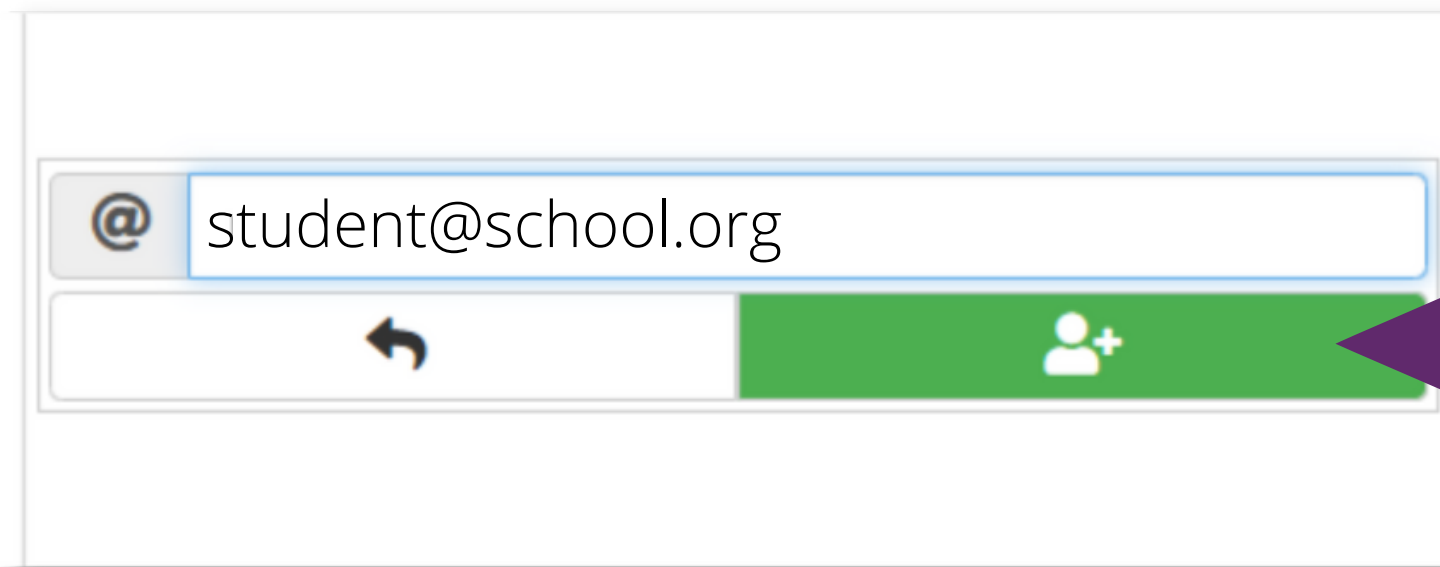

# רישום משתמש חדש למערכת

במשימות בהם התלמידים מתבקשים להעלות תגובה כתובה או מצולמת הם יתבקשו להרשם למערכת. (חידות וסקרים אינם דורשים רישום)  
לפני שיעלו תגובה יפתח להם המסך הבא:

כאן יש להכניס כתובת מייל. אין צורך להכניס כתובת מייל אמיתית אלא כתובת במבנה של אימייל באנגלית

יופיע איש ירוק עליו יש ללחוץ להשלמת הרישום